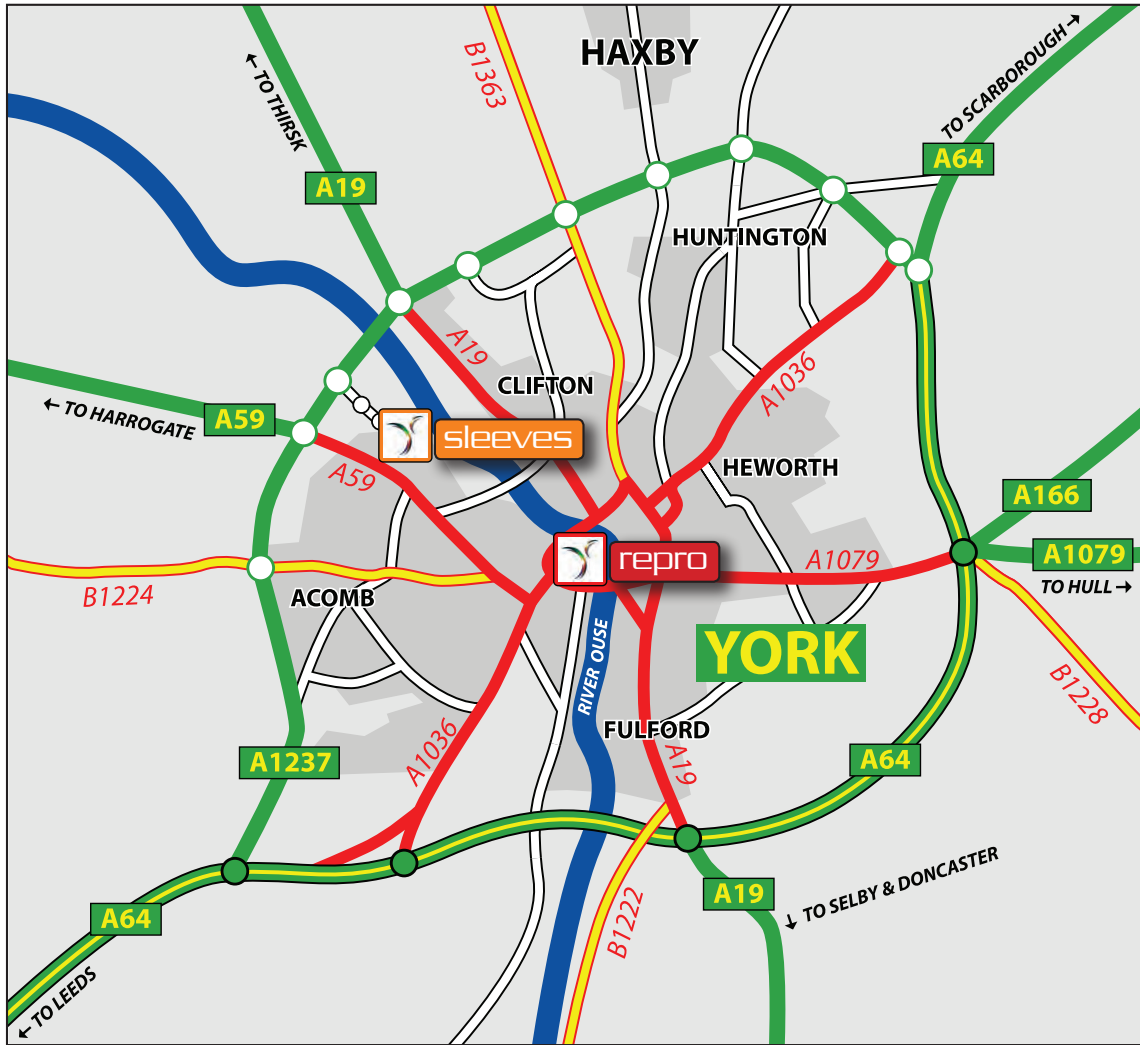

## York Reprographic

20 Trinity Lane,  
Micklegate,  
York YO1 6EL

Tel: 01904 628581

Fax: 01904 643225

ISDN: 01904 653232